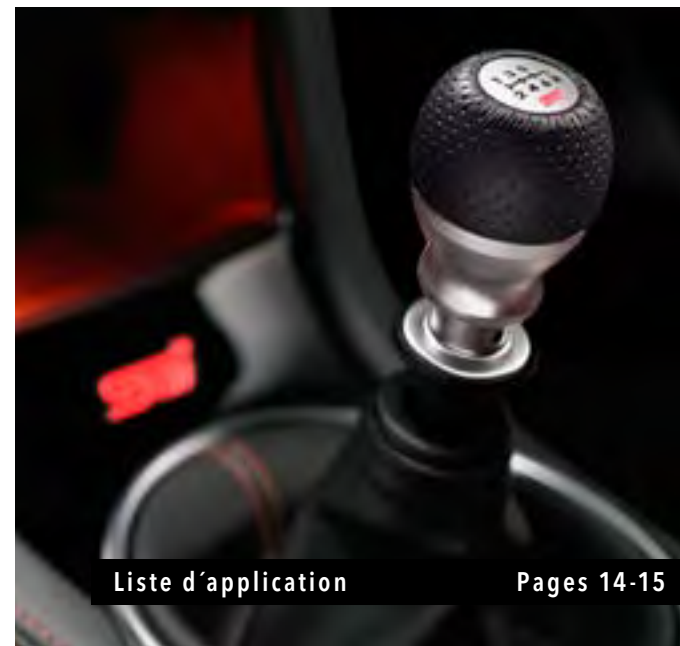

Liste d'application

Pages 14-15