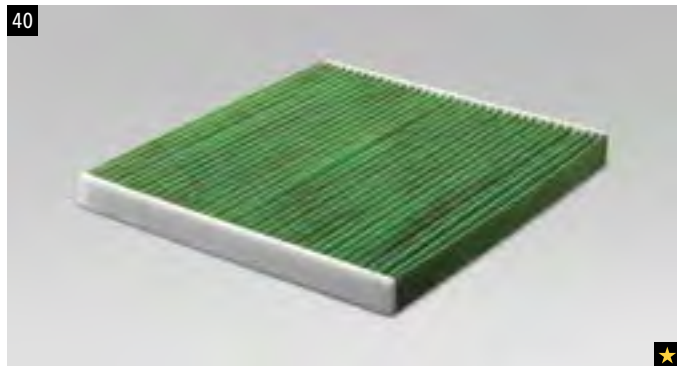

37 Sound Upgrade System

SECNYA6000

Vivez l'excellence sonore et la performance optimale pour le son le plus exceptionnel à bord.

*pas pour véhicule avec système audio harman/kardon.

37

38 Kit illumination bleu

H701SFJ001

Lumière bleu pour le fond donne un ambience particulier.

38

39 Ampoule LED pour l'intérieur et les feux de plaque

SEHAF1000

Remplacer les lampes existants avec ces lampe LED pour change le grade de luminosité en positif.

39

40

40 Filtre à air Green cabin

SEDNFJ9000

Filtres à air de haute qualité pour empêcher la poussière et le pollen de rentrer dans l'habitacle, ainsi que les odeurs extérieur et les gaz nocifs.

41

41 Jeu d'ampoules

SEHAVA8000

Jeu spécifique pour votre voiture.

42

42 Kit réparation pour pneu

SETSYA4001

Pour une réparation facile avec le produit d'étanchéité pour boucher et un mini-compresseur.